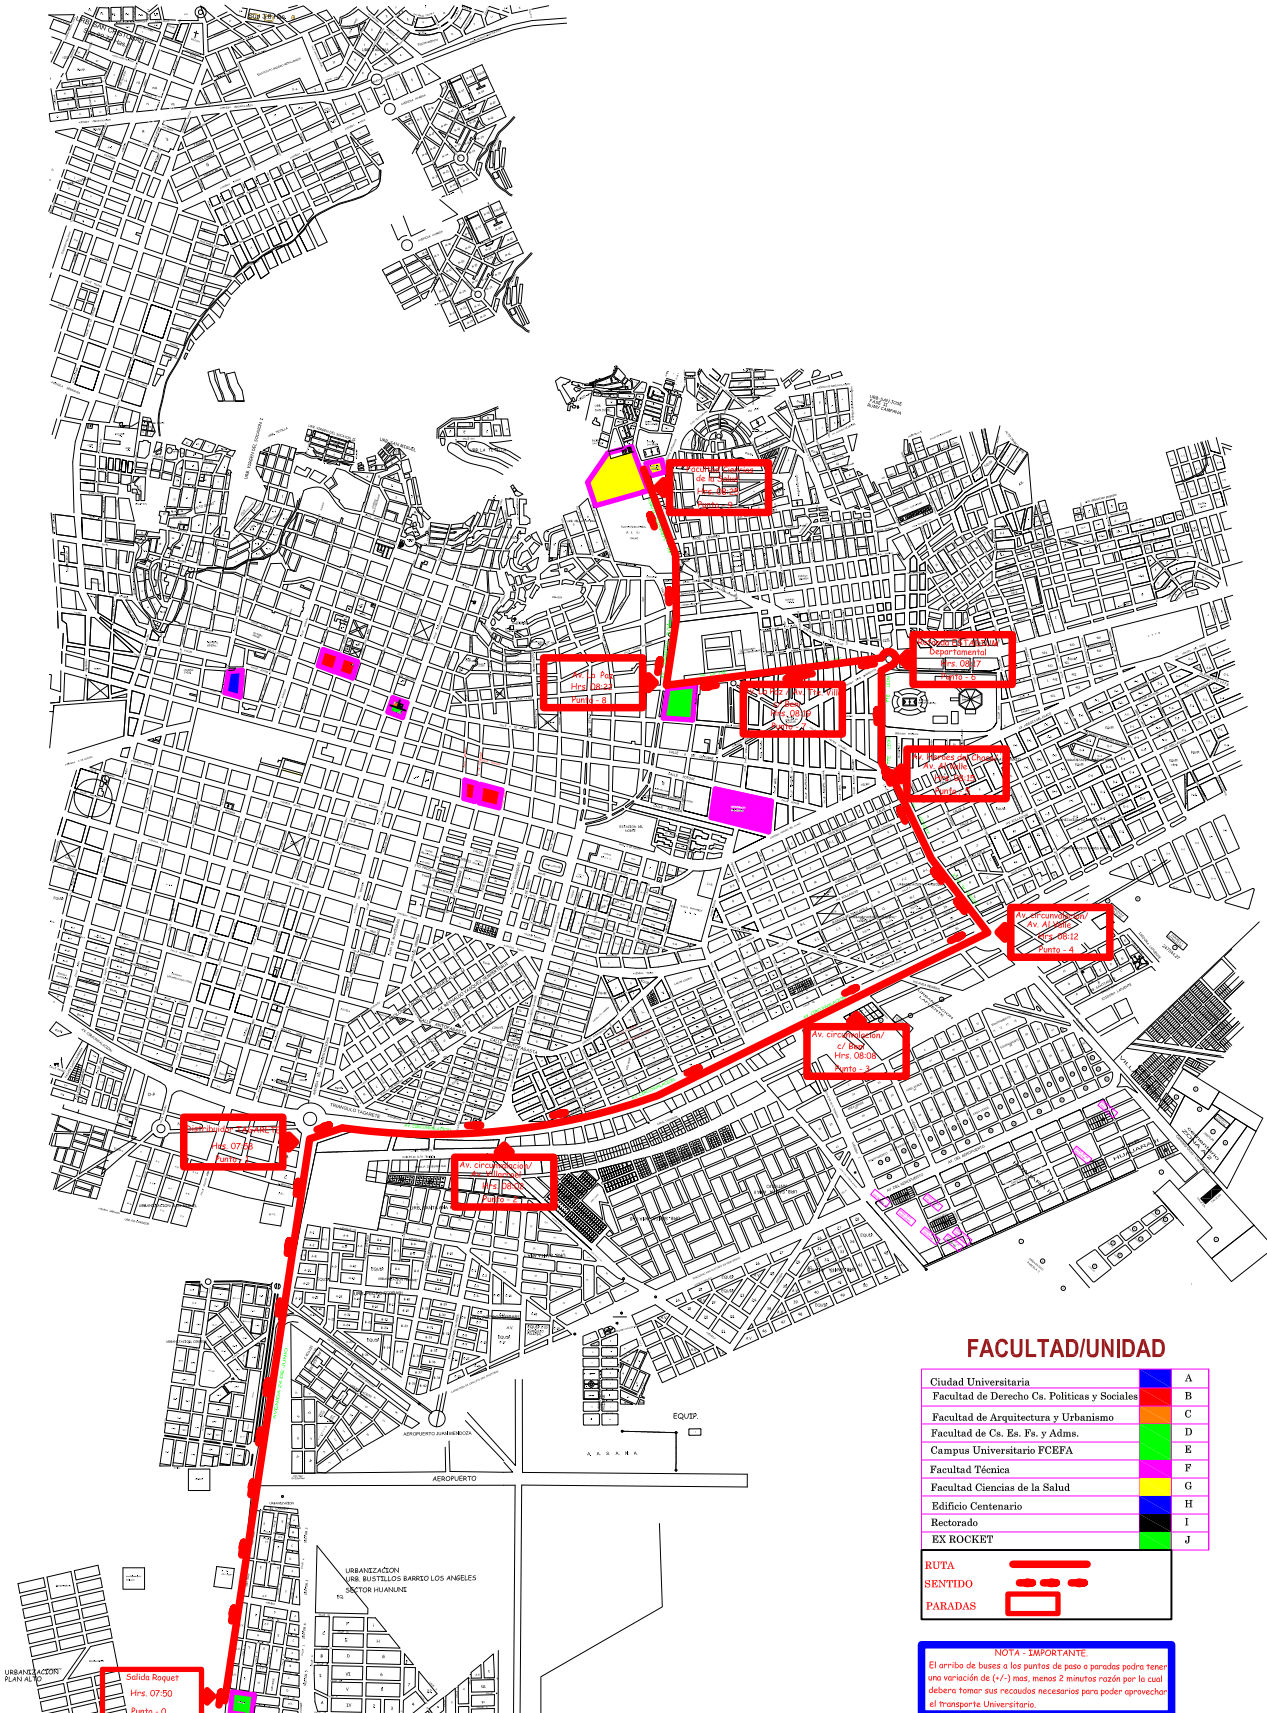

UNIVERSIDAD TECNICA DE ORURO
PLANO DE RUTA 5
LINEA ROJA

ESTE - OESTE
SALIDA 07:50 a.m.

FACULTAD/UNIDAD

Ciudad Universitaria	A
Facultad de Derecho Co. Politicas y Sociales	B
Facultad de Arquitectura y Urbanismo	C
Facultad de Cs. Es. Fs. y Adms.	D
Campus Universitario FCEFA	E
Facultad Técnica	F
Facultad Ciencias de la Salud	G
Edificio Centenario	H
Rectorado	I
EX ROCKET	J

RUTA	
SENTIDO	
PARADAS