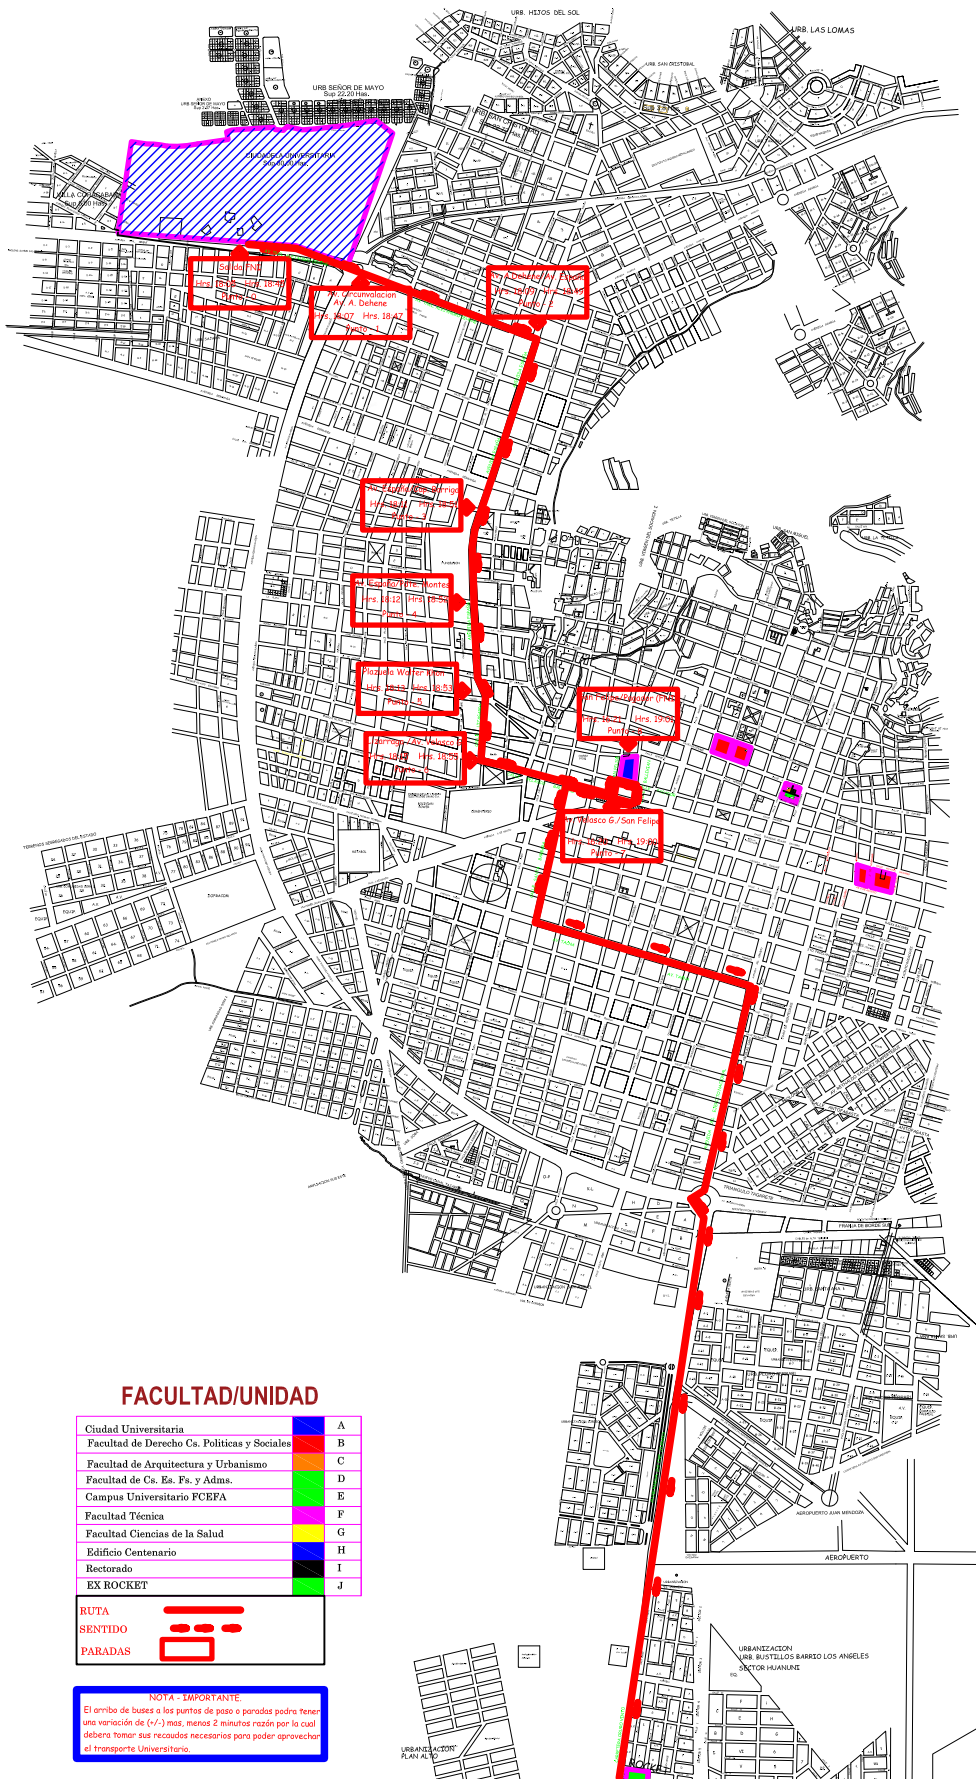

UNIVERSIDAD TECNICA DE ORURO
PLANO DE RUTA 4
LINEA ROJA

SUD - ESTE
SALIDA 18:05 p.m.
SALIDA 18:45 p.m.

FACULTAD/UNIDAD

Ciudad Universitaria	A
Facultad de Derecho Cs. Políticas y Sociales	B
Facultad de Arquitectura y Urbanismo	C
Facultad de Cs. Es. Fs. y Adms.	D
Campus Universitario FCEFA	E
Facultad Técnica	F
Facultad Ciencias de la Salud	G
Edificio Centenario	H
Rectorado	I
EX ROCKET	J

RUTA	
SENTIDO	
PARADAS