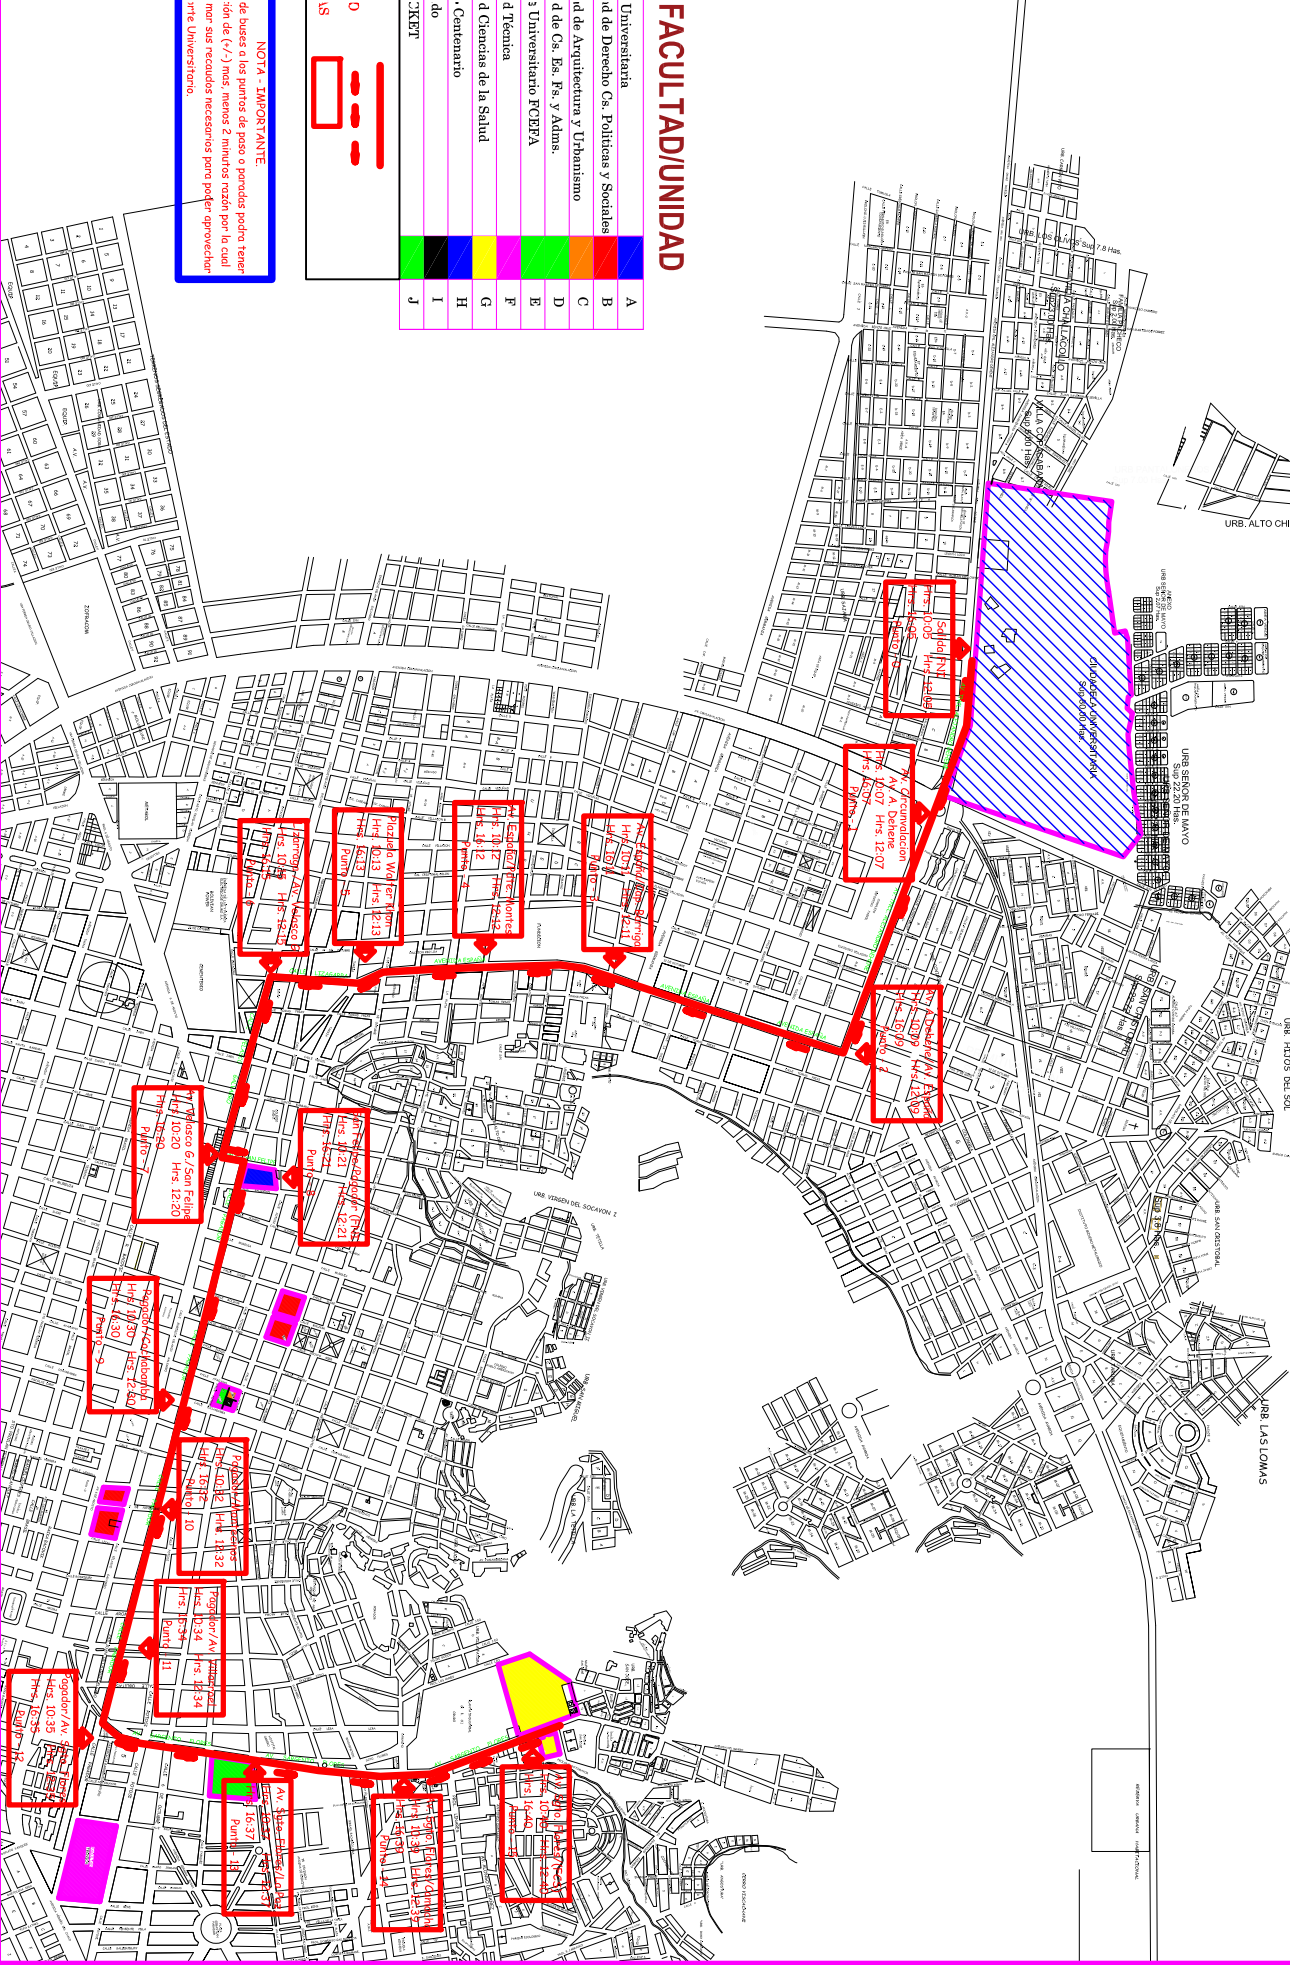

UNIVERSIDAD TECNICA DE ORURO SUD - OESTE
PLANO DE RUTA 3
LINEA ROJA
SALIDA 10:05 a.m. 12:05 p.m.
SALIDA 16:05 p.m. 18:05 p.m.

Facultad/Unidad	Color	Letra
Universitaria	Blue	A
de Derecho Cs. Políticas y Sociales	Red	B
de Arquitectura y Urbanismo	Orange	C
de Cs. Bs. Ra. y Adms.	Green	D
Universidad FCBEFA	Yellow	E
Técnica	Purple	F
d Ciencias de la Salud	Pink	G
Centenario	Black	H
do	White	I
3KEEP	Green	J

NOTA - IMPORTANTE:
 de buses a los puntos de paso o paradas podrá tener
 iden de (4-7) min. menos 2 minutos más por la cual
 nor sus recorridos necesarios para poder aprovechar
 rne Universitarios.