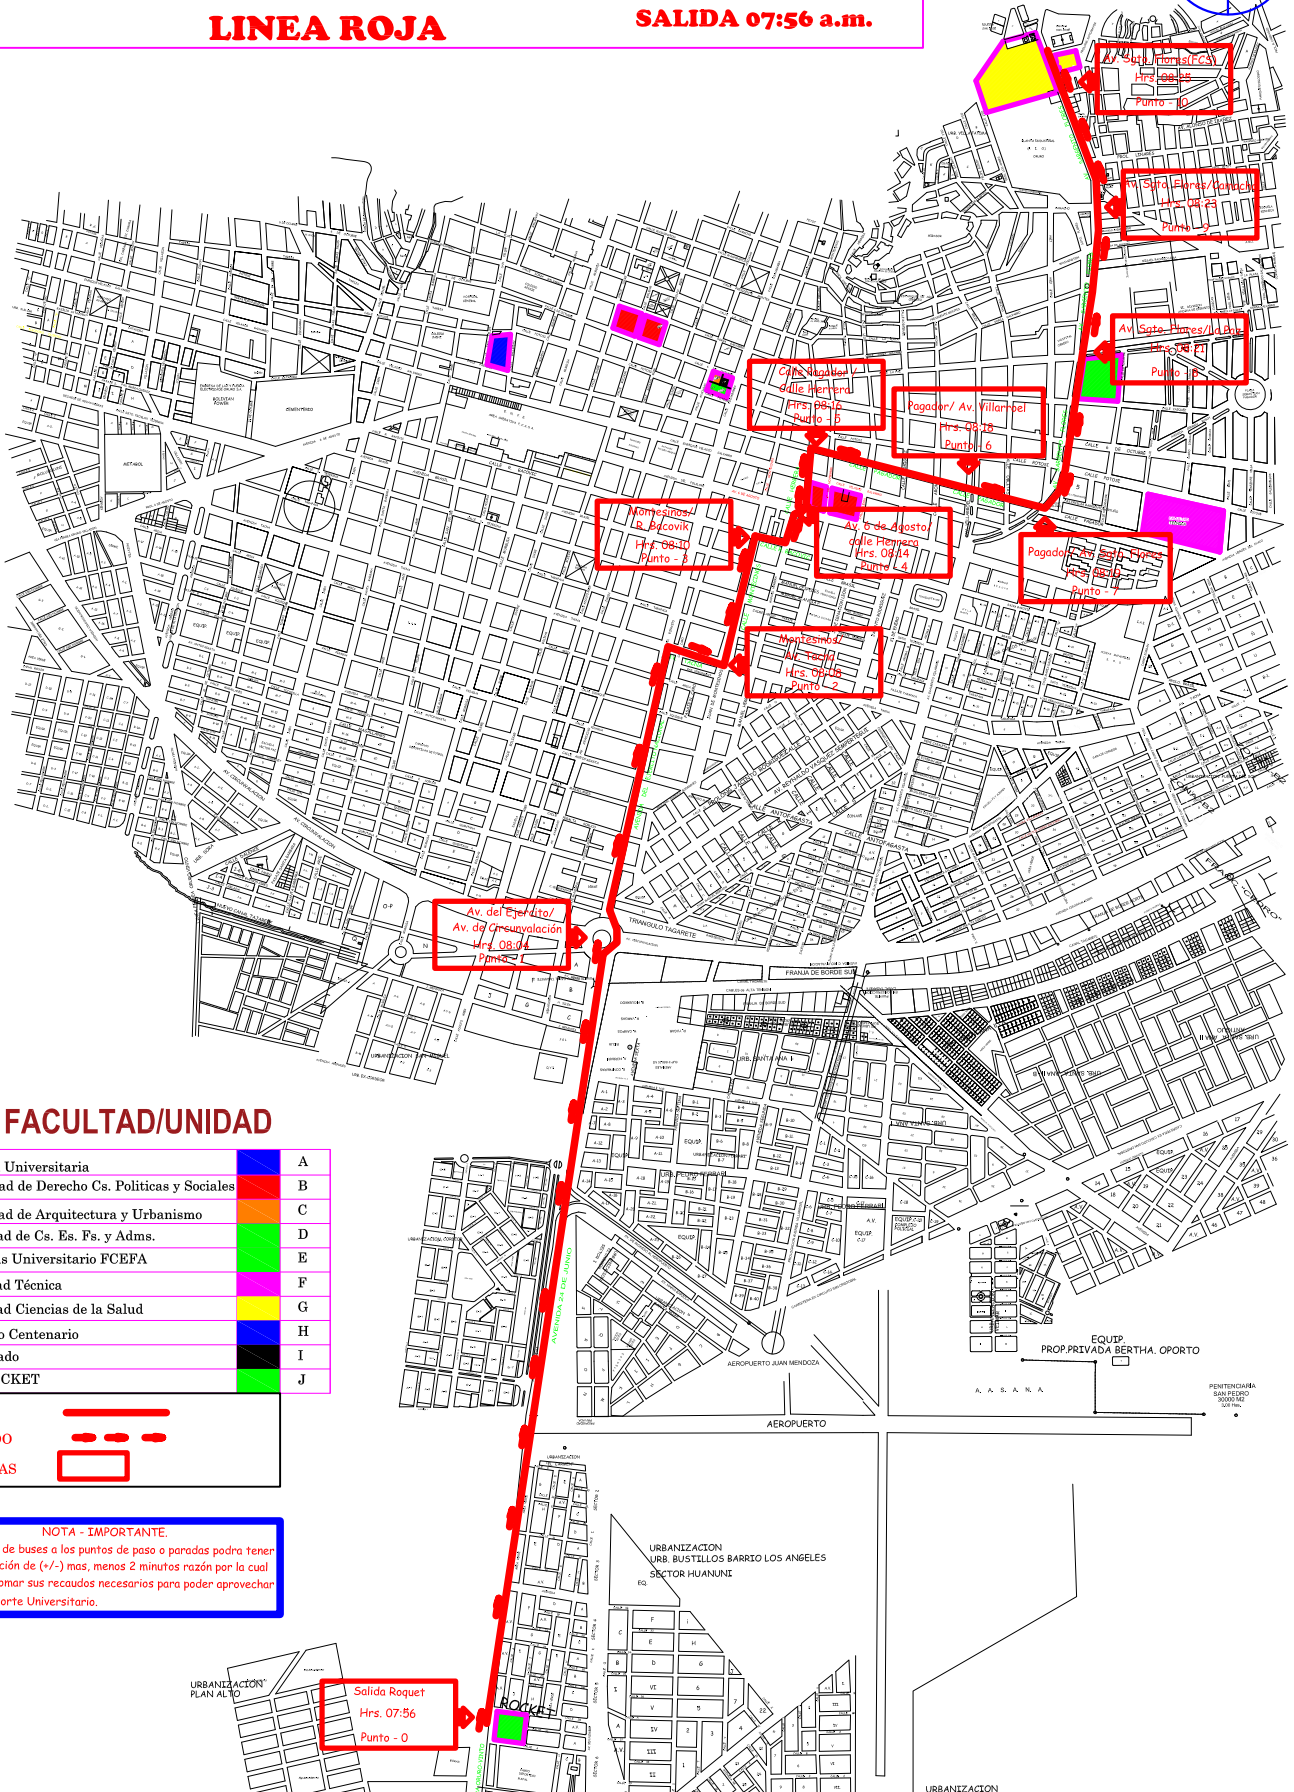

UNIVERSIDAD TECNICA DE ORURO

PLANO DE RUTA 1 LINEA ROJA

ESTE - OESTE
SALIDA 07:56 a.m.

FACULTAD/UNIDAD

Ciudad Universitaria		A
Facultad de Derecho Cs. Politicas y Sociales		B
Facultad de Arquitectura y Urbanismo		C
Facultad de Cs. Es. Fs. y Adms.		D
Campus Universitario FCEFA		E
Facultad Técnica		F
Facultad Ciencias de la Salud		G
Edificio Centenario		H
Rectorado		I
EX ROCKET		J

RUTA	
SENTIDO	
PARADAS	

NOTA - IMPORTANTE.

El arribo de buses a los puntos de paso o paradas podra tener una variación de (+/-) mas, menos 2 minutos razón por la cual debere tomar sus recaudos necesarios para poder aprovechar el transporte Universitario.