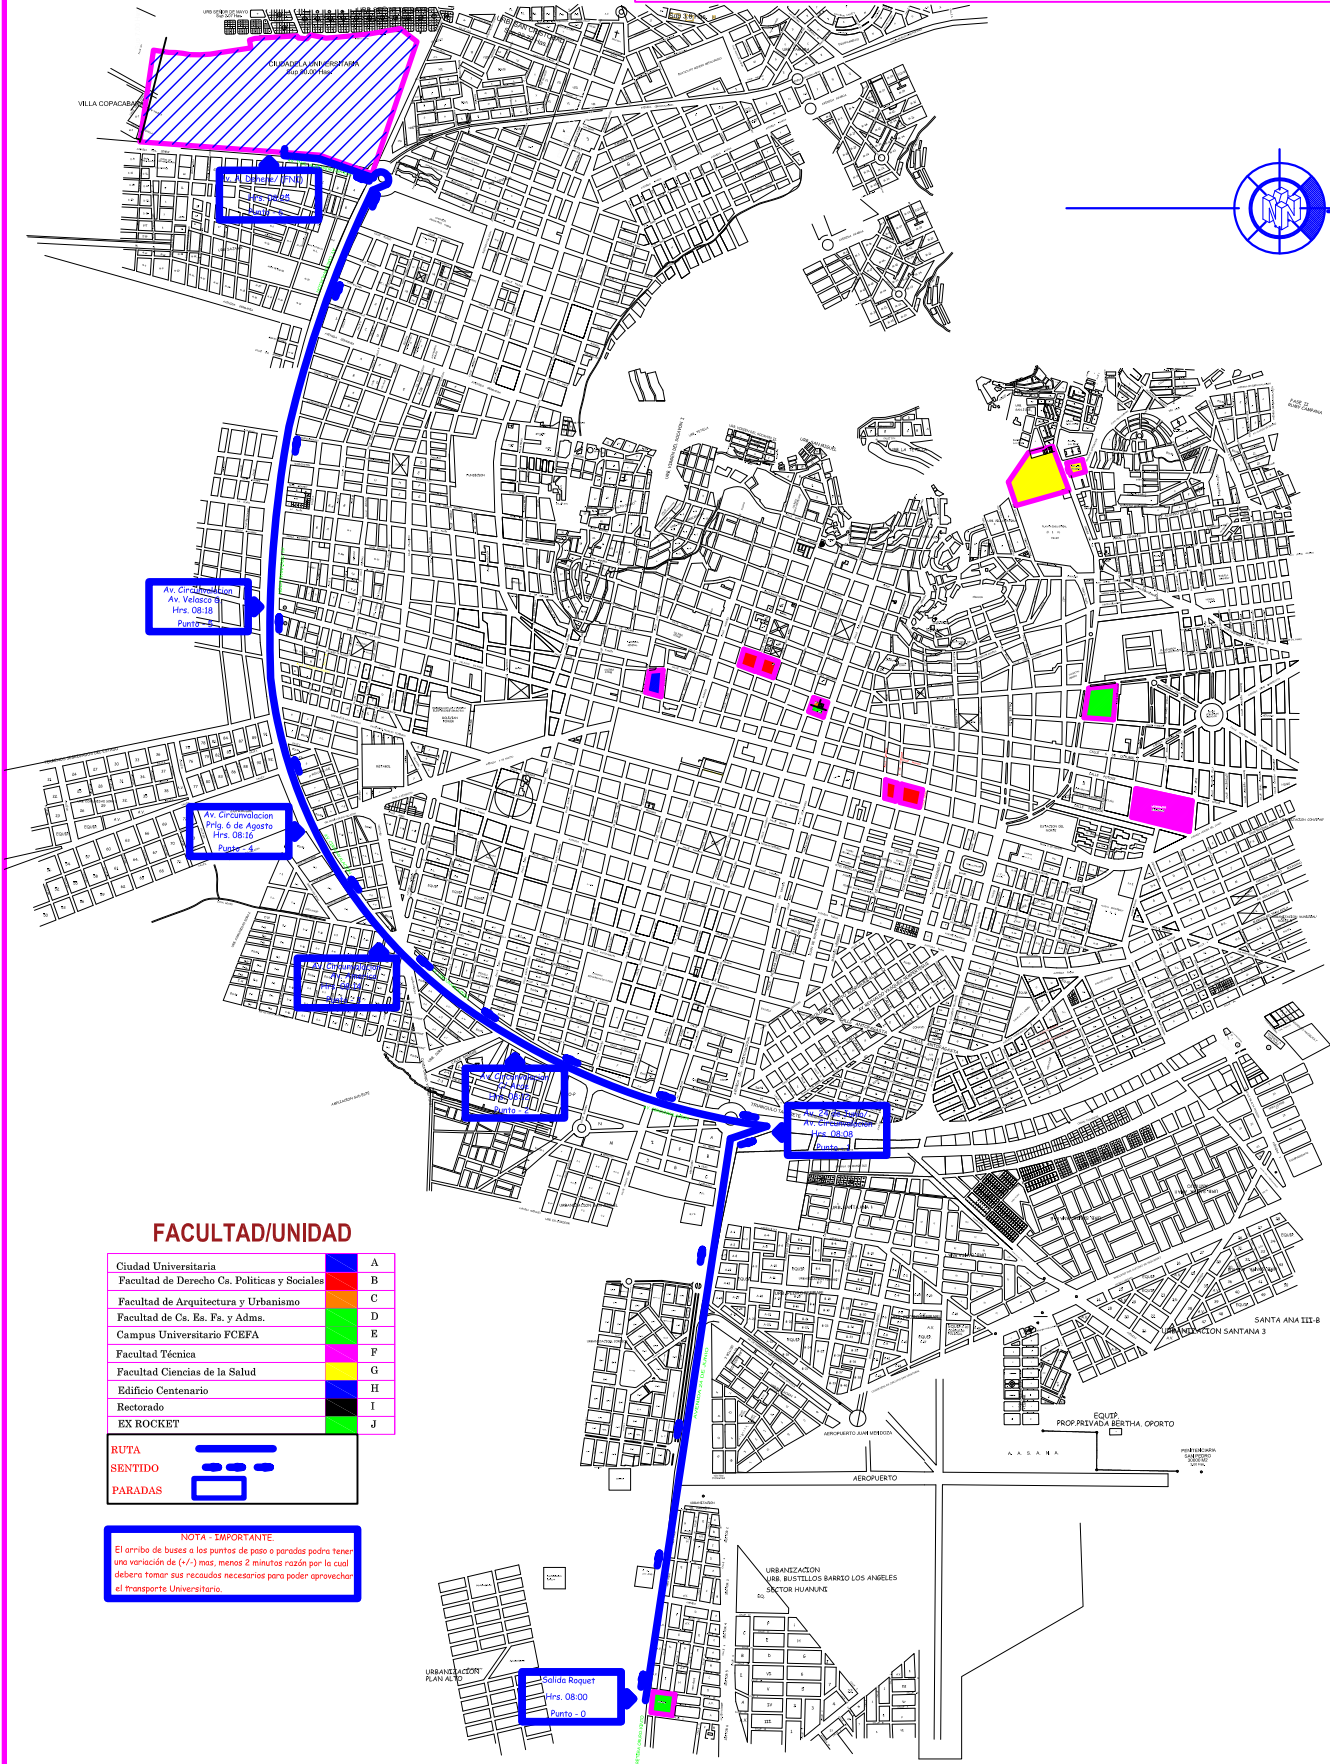

UNIVERSIDAD TECNICA DE ORURO

PLANO DE RUTA 5 LINEA AZUL

ESTE - SUD
SALIDA 08:00 a.m.

FACULTAD/UNIDAD

Ciudad Universitaria	A
Facultad de Derecho Cs. Politicas y Sociales	B
Facultad de Arquitectura y Urbanismo	C
Facultad de Cs. Es. Ps. y Adms.	D
Campus Universitario FCEFA	E
Facultad Técnica	F
Facultad Ciencias de la Salud	G
Edificio Centenario	H
Rectorado	I
EX ROCKET	J

RUTA	
SENTIDO	
PARADAS