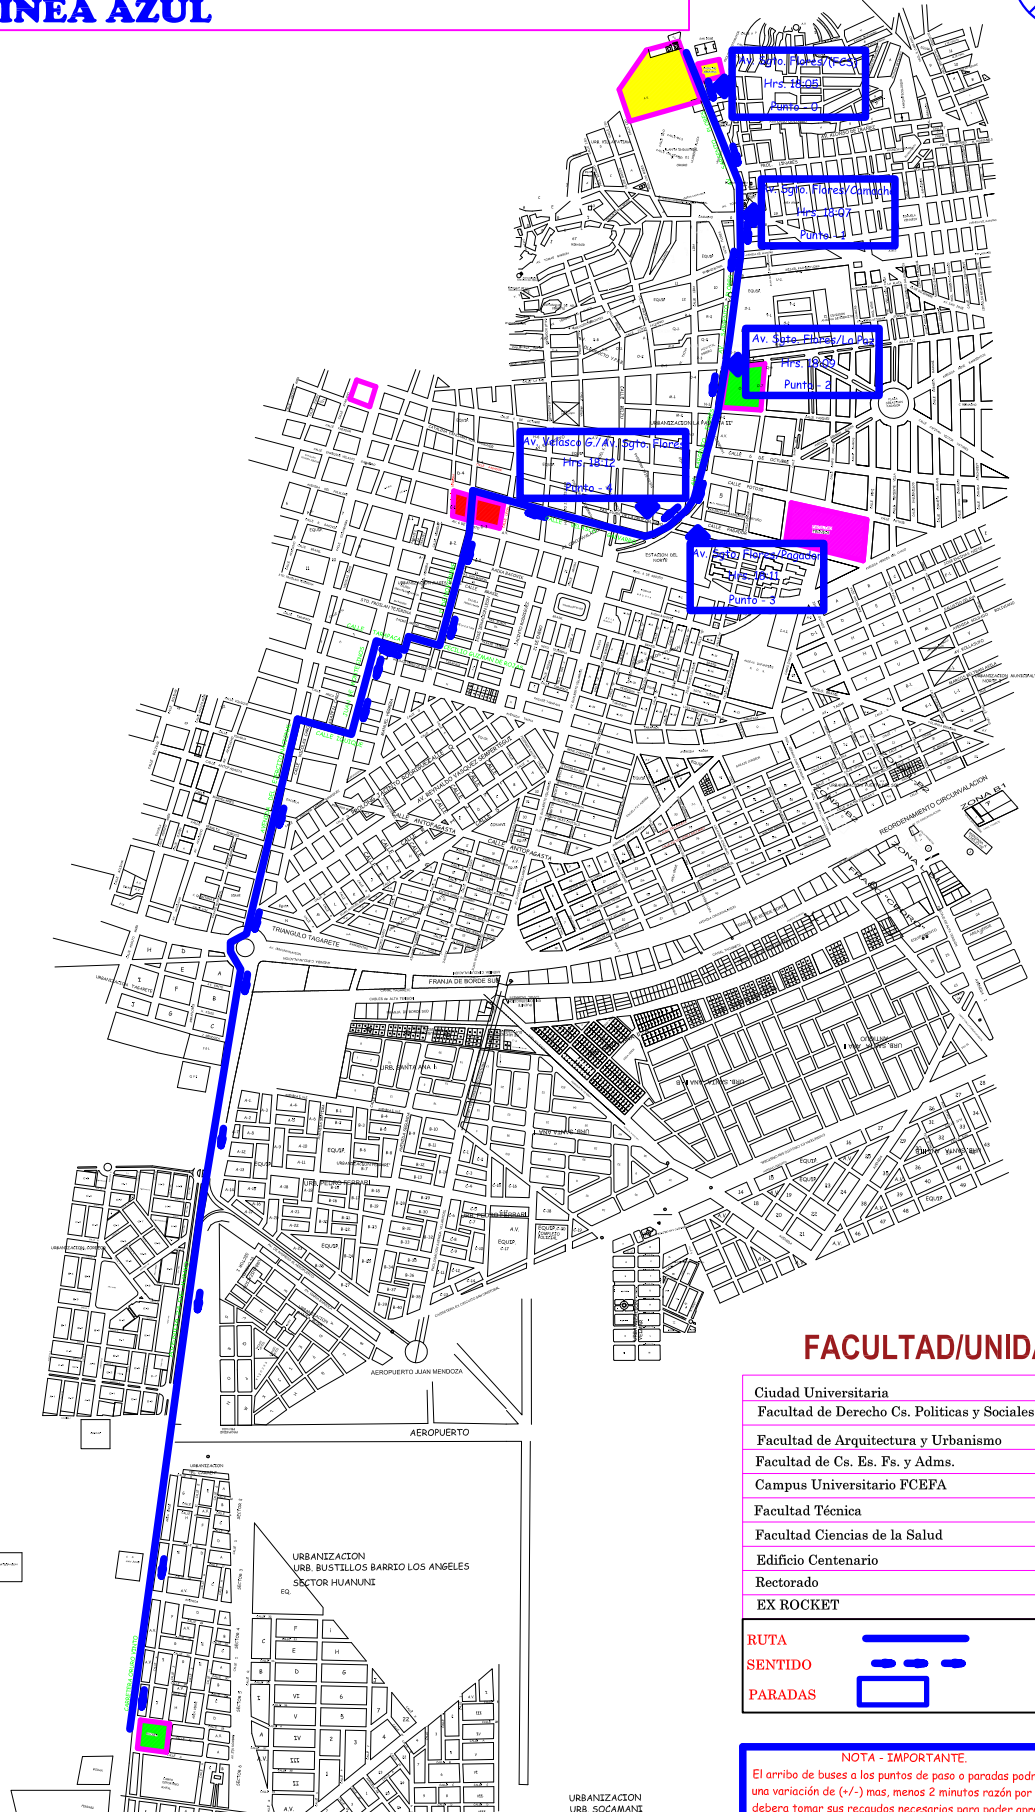

UNIVERSIDAD TECNICA DE ORURO OESTE - ESTE
PLANO DE RUTA 4
LINEA AZUL **SALIDA 18:05 p.m.**

FACULTAD/UNIDAD

Ciudad Universitaria		A
Facultad de Derecho Cs. Politicas y Sociales		B
Facultad de Arquitectura y Urbanismo		C
Facultad de Cs. Es. Fs. y Adms.		D
Campus Universitario PCEFA		E
Facultad Técnica		F
Facultad Ciencias de la Salud		G
Edificio Centenario		H
Rectorado		I
EX ROCKET		J

RUTA	
SENTIDO	
PARADAS	

NOTA - IMPORTANTE

URBANIZACION URB. SOCAMANI