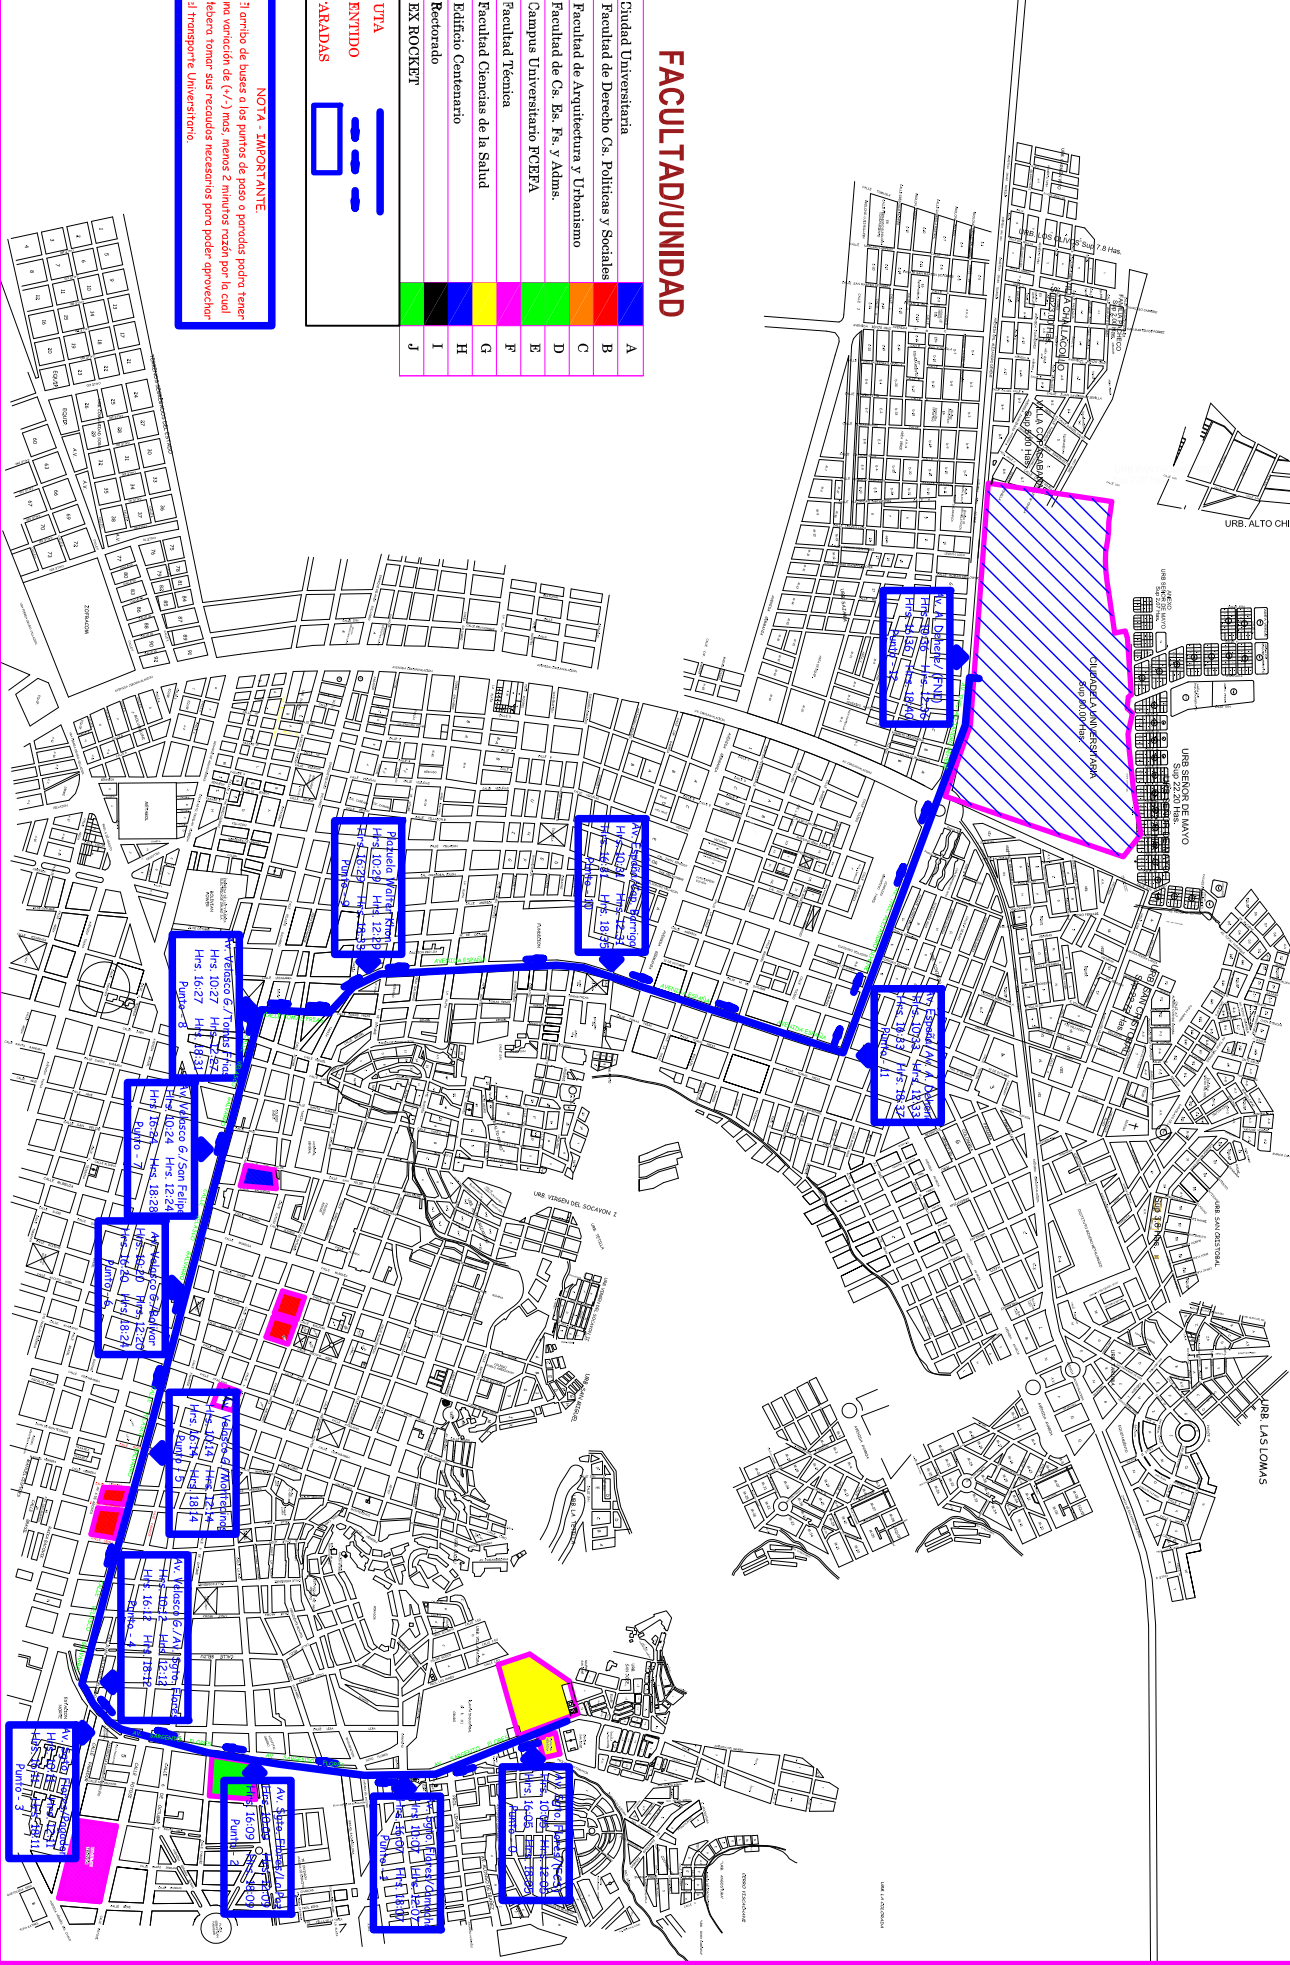

**UNIVERSIDAD TECNICA DE ORURO    **ESTE - SUD****  
**PLANO DE RUTA 3    SALIDA 10:05 a.m. 12:05 p.m.**  
**LINEA AZUL    SALIDA 16:05 p.m. 18:05 p.m.**

**FACULTAD/UNIDAD**

Ciudad Universitaria	A
Facultad de Derecho Cs. Políticas y Sociales	B
Facultad de Arquitectura y Urbanismo	C
Facultad de Cs. Ds. Fs. y Adms.	D
Campus Universitario FCFA	E
Facultad Técnica	F
Facultad Ciencias de la Salud	G
Edificio Centenario	H
Rectorado	I
EX ROCKET	J

**NOTA - IMPORTANTE**  
 El cambio de buses a las paradas de paso o paradas podrán tener una variación de (+/-) más, menos 2 minutos más por lo cual habrán tomar sus recaudos necesarios para poder aprovechar el transporte Universitario.