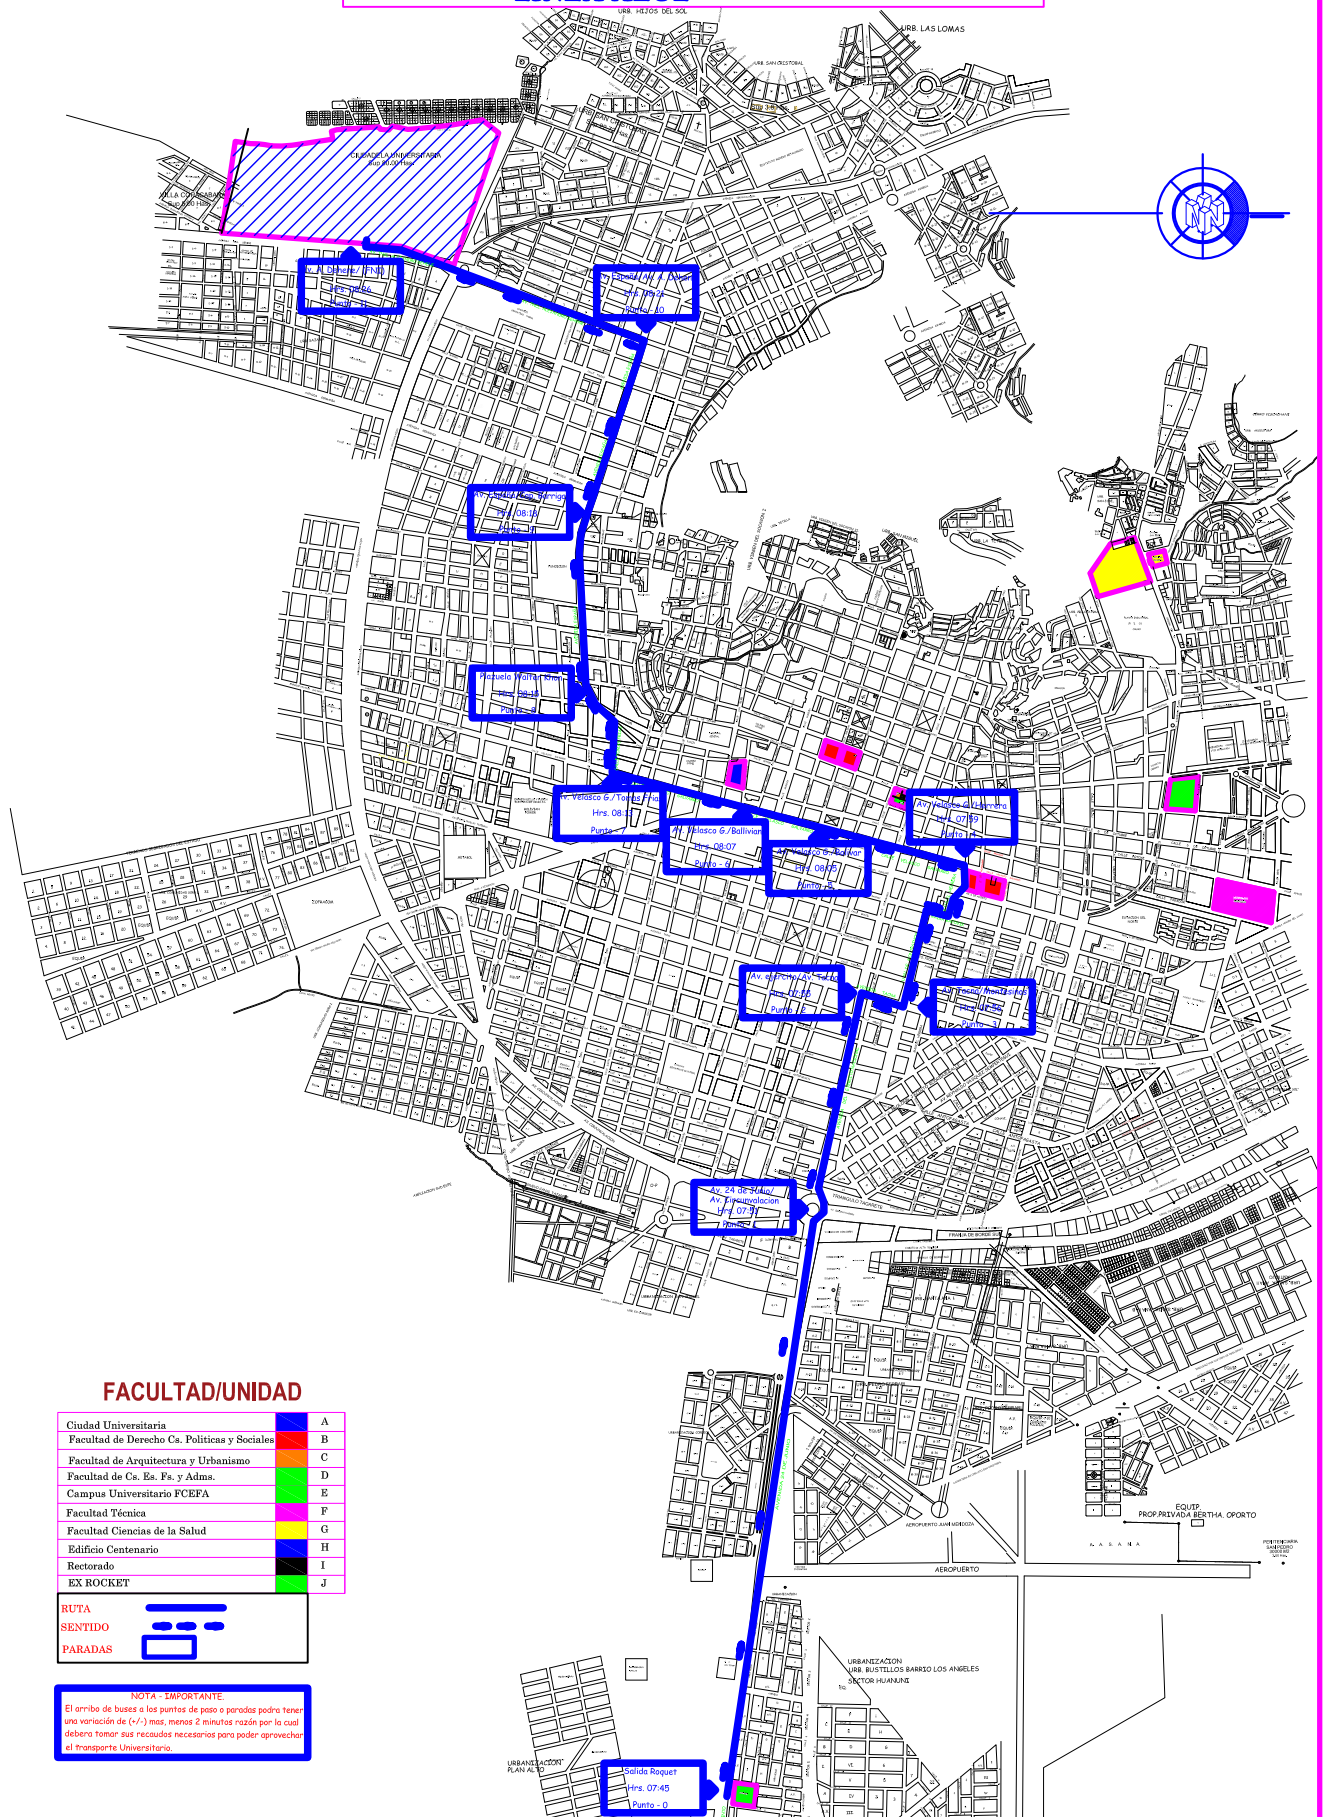

UNIVERSIDAD TECNICA DE OROURO

PLANO DE RUTA 1 LINEA AZUL

ESTE - SUD
SALIDA 7:45 a.m.

FACULTAD/UNIDAD

Ciudad Universitaria	A
Facultad de Derecho Ca. Política y Sociales	B
Facultad de Arquitectura y Urbanismo	C
Facultad de Cs. Es. y Adms.	D
Campus Universitario FCEPA	E
Facultad Técnica	F
Facultad Ciencias de la Salud	G
Edificio Centenario	H
Rectorado	I
EX ROCKET	J

RUTA	
SENTIDO	
PARADAS